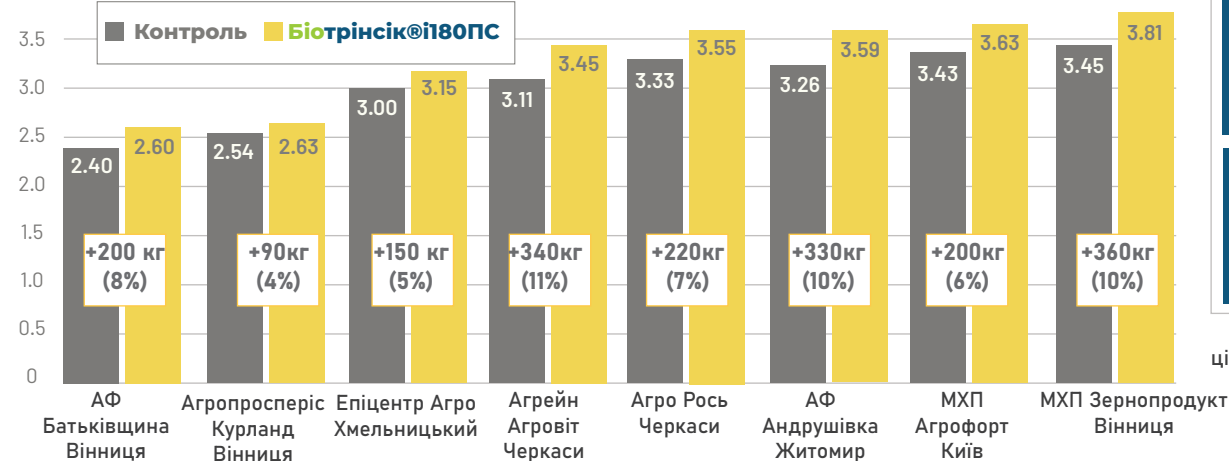

КОНТРОЛЬ

БІОТРІНСІК® і180ПС

- ВАРТІСТЬ ПРИРОСТУ УРОЖАЮ ПОКРИВАЄ ВИТРАТИ НА СИСТЕМУ ЗАХИСТУ КУЛЬТУРИ І ОБРОБКУ БІОТРІНСІК
- БІОТРІНСІК СЕРТИФІКОВАНИЙ ДЛЯ ОРГАНІЧНОГО ВИРОБНИЦТВА, ЩО ЗБІЛЬШУЄ ЗАКУПІВЕЛЬНУ ЦІНУ ВИРОЩЕНОЇ ПРОДУКЦІЇ
- ПРОСТА У ВИКОРИСТАННІ ПОРОШКОВА ОБРОБКА НАСІННЯ, ЯКУ МОЖНА ЗАСТОСОВУВАТИ БЕЗПОСЕРЕДНЬО В СІВАЛЦІ

ПІДВИЩЕННЯ УРОЖАЙНОСТІ - РЕЗУЛЬТАТИ УКРАЇНА 2024

Лівобережна Україна

+271
кг/га **+9%**

+156
\$/га **1:9**

*по закупівельних цінах на листопад 2024

Правобережна Україна

+190
кг/га **+6%**

+116
\$/га **1:7**

*по закупівельних цінах на листопад 2024

РЕЗУЛЬТАТИ

РЕКОМЕНДАЦІЇ

- ВИЗНАЧТЕ НОРМУ ВИТРАТИ**
1 Білий мірний дозатор на 1 мішок насіння соняшнику (150 000 насінин)
- ВИДАЛИТИ ПАКЕТИК СЕЛІКОГЕЛЮ З УПАКОВКИ БІОТРІНСІК**
- ДОДАЙТЕ ПРОДУКТ У СЕКЦІЮ ДЛЯ СІВБИ ТА ЗМІШАЙТЕ НАСІННЯ**
Вручну або міксером, використовуючи захистну маску та рукавички
- НАСІННЯ ГОТОВЕ ДО ВИКОРИСТАННЯ. ОБРОБЛЕНЕ НАСІННЯ НЕ ЗМІНІТЬ СВІЙ ПОЧАТКОВИЙ КОЛІР.**