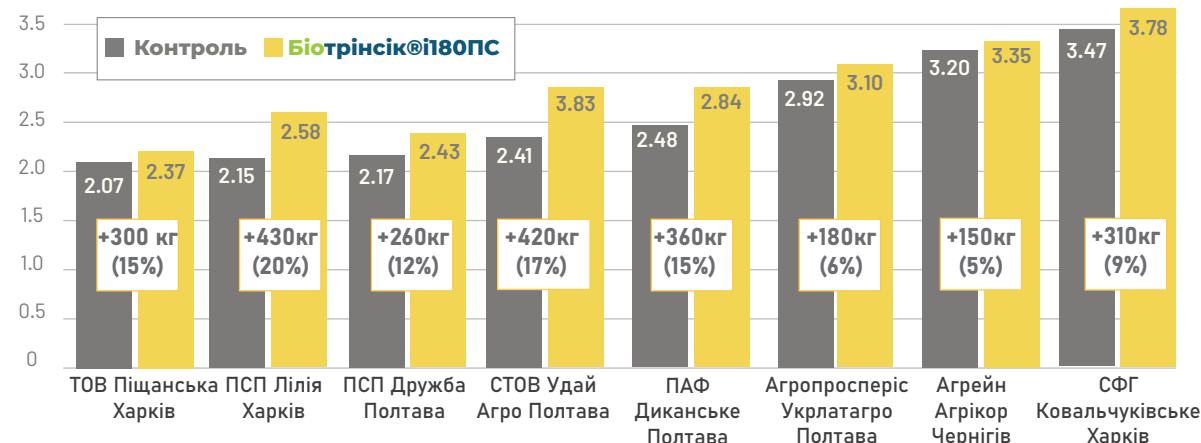

+231
кг/га

Приріст середньої
врожайності по
Україні у 2024 році

+136
USD/га

Вартість
додакового
урожаю компенсує
затрати на ЗЗР та
БІОТРІНСІК

КЛЮЧОВІ ПЕРЕВАГИ

- ПОКРАЩУЄ РІСТ РОСЛИН ТА ЗБІЛЬШУЄ УРОЖАЙНІСТЬ
- СПРИЯЄ РОСТУ ВТОРИННИХ КОРЕНІВ І КОРЕНЕВИХ ВОЛОСКІВ
- МОБІЛІЗУЄ ВАЖКОДОСТУПНІ ПОЖИВНІ РЕЧОВИНИ (N, P, K, Fe та S)
- ПОЗИТИВНО ВПЛИВАЄ НА ЯКІСТЬ ТА ВМІСТ ОЛІЇ

КОНТРОЛЬ

БІОТРІНСІК® і180ПС

- ВАРТІСТЬ ПРИРОСТУ УРОЖАЮ ПОКРИВАЄ ВИТРАТИ НА СИСТЕМУ ЗАХИСТУ КУЛЬТУРИ І ОБРОБКУ БІОТРІНСІК
- БІОТРІНСІК СЕРТИФІКОВАНИЙ ДЛЯ ОРГАНІЧНОГО ВИРОБНИЦТВА, ЩО ЗБІЛЬШУЄ ЗАКУПІВЕЛЬНУ ЦІНУ ВИРОЩЕНОЇ ПРОДУКЦІЇ
- ПРОСТА У ВИКОРИСТАННІ ПОРОШКОВА ОБРОБКА НАСІННЯ, ЯКУ МОЖНА ЗАСТОСОВУВАТИ БЕЗПОСЕРЕДНЬО В СІВАЛЦІ

ПІДВИЩЕННЯ УРОЖАЙНОСТІ - РЕЗУЛЬТАТИ УКРАЇНА 2024

Лівобережна Україна

+271
кг/га **+9%**

+156
\$/га **1:9**

*по закупівельних цінах на листопад 2024

Правобережна Україна

+190
кг/га **+6%**

+116
\$/га **1:7**